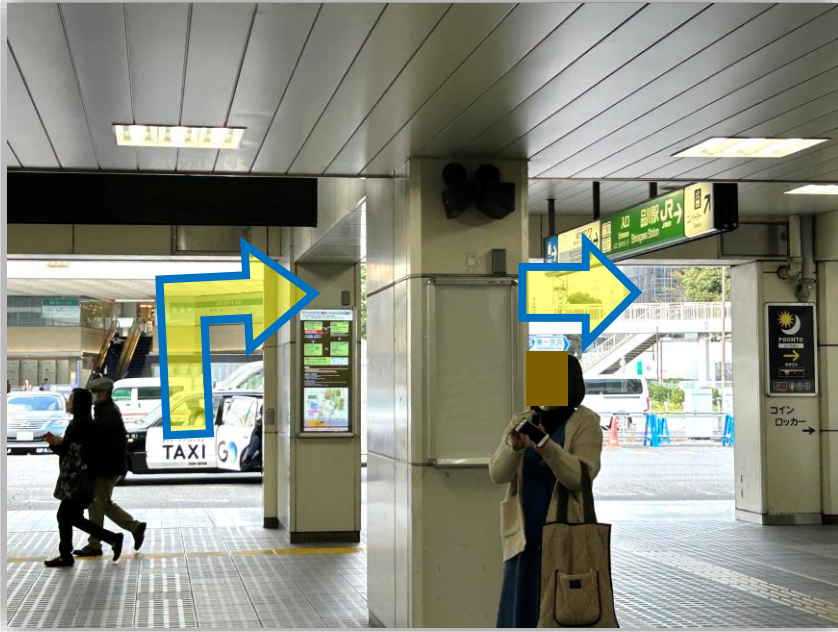

# AP品川アネックス JR品川駅からのアクセス

JR品川駅『中央改札』を  
出て左 高輪口方向に進む  
改札正面時計が目印→

高輪口（西口）へ  
階段（エスカレーター）を  
おりする

階段（エスカレーター）  
おりて**右**へ進む

突き当り工事中を**左**へ入る  
歩道橋階段横

工事横にそって進む  
(50m)

セブンイレブン横の  
断歩道を渡って右折

5m先を左折

## フロアのご案内

受付・喫煙室は1階にございます。

AP品川アネックス 入口

会場は地下1階

# 地下1階

展示

コーヒー

受付