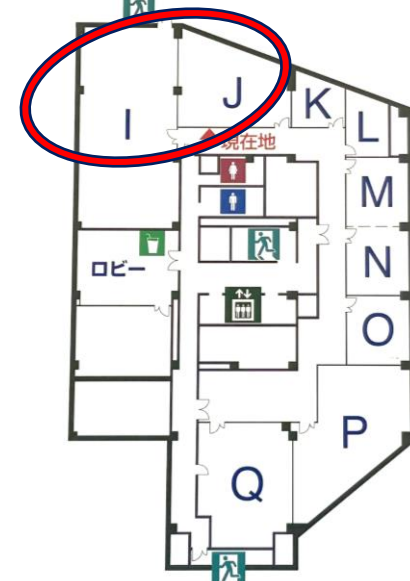

# AP品川アネックス JR品川駅からのアクセス

JR品川駅『中央改札』を  
出て左 高輪口方向に進む  
改札正面時計が目印→

高輪口（西口）へ  
階段（エスカレーター）を  
おりする

階段（エスカレーター）  
おりて**右**へ進む

突き当り工事中を**左**へ入る  
歩道橋階段横

工事横にそって進む  
(50m)

セブンイレブン横の  
断歩道を渡って右折

5m先を左折

## フロアのご案内

受付・喫煙室は1階にございます。

AP品川アネックス 入口

会場は地下1階

# 地下1階

展示

コーヒー

受付