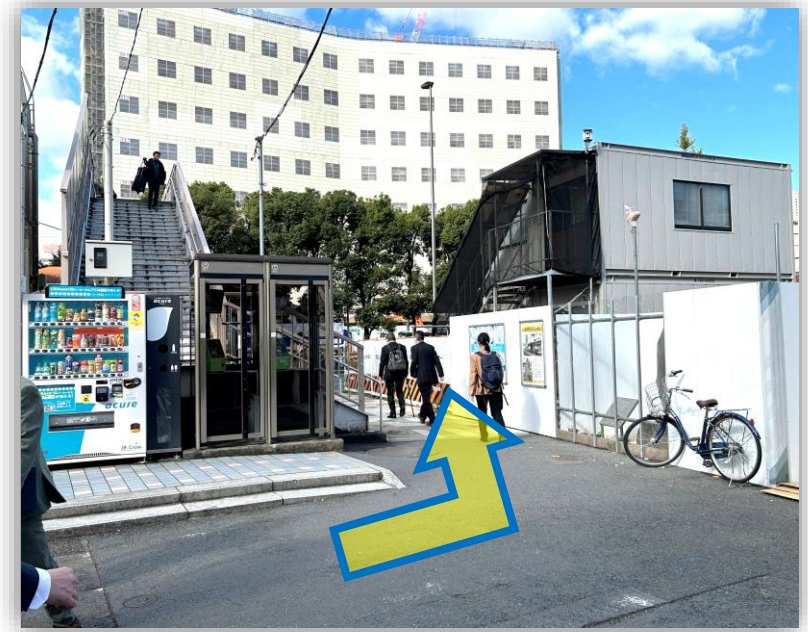

# AP品川アネックス JR品川駅からのアクセス

JR品川駅『中央改札』を  
出て左 高輪口方向に進む  
改札正面時計が目印→

高輪口（西口）へ  
階段（エスカレーター）を  
おりする

階段（エスカレーター）  
おりて**右**へ進む

突き当り工事中を**左**へ入る  
歩道橋階段横

工事横にそって進む  
(50m)

セブンイレブン横の  
断歩道を渡って右折

5m先を左折

## フロアのご案内

受付・喫煙室は1階にございます。

AP品川アネックス 入口

会場は地下1階

# 地下1階

展示

コーヒー

受付