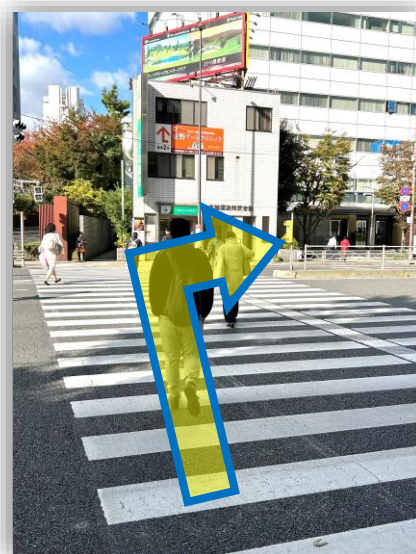

# AP品川アネックス JR品川駅からのアクセス

JR品川駅『中央改札』を  
出て左 高輪口方向に進む  
改札正面時計が目印→

高輪口（西口）へ  
階段（エスカレーター）を  
おりする

階段（エスカレーター）  
おりて**右**へ進む

突き当り工事中を**左**へ入る  
歩道橋階段横

工事横にそって進む  
(50m)

セブンイレブン横の  
断歩道を渡って右折

5m先を左折