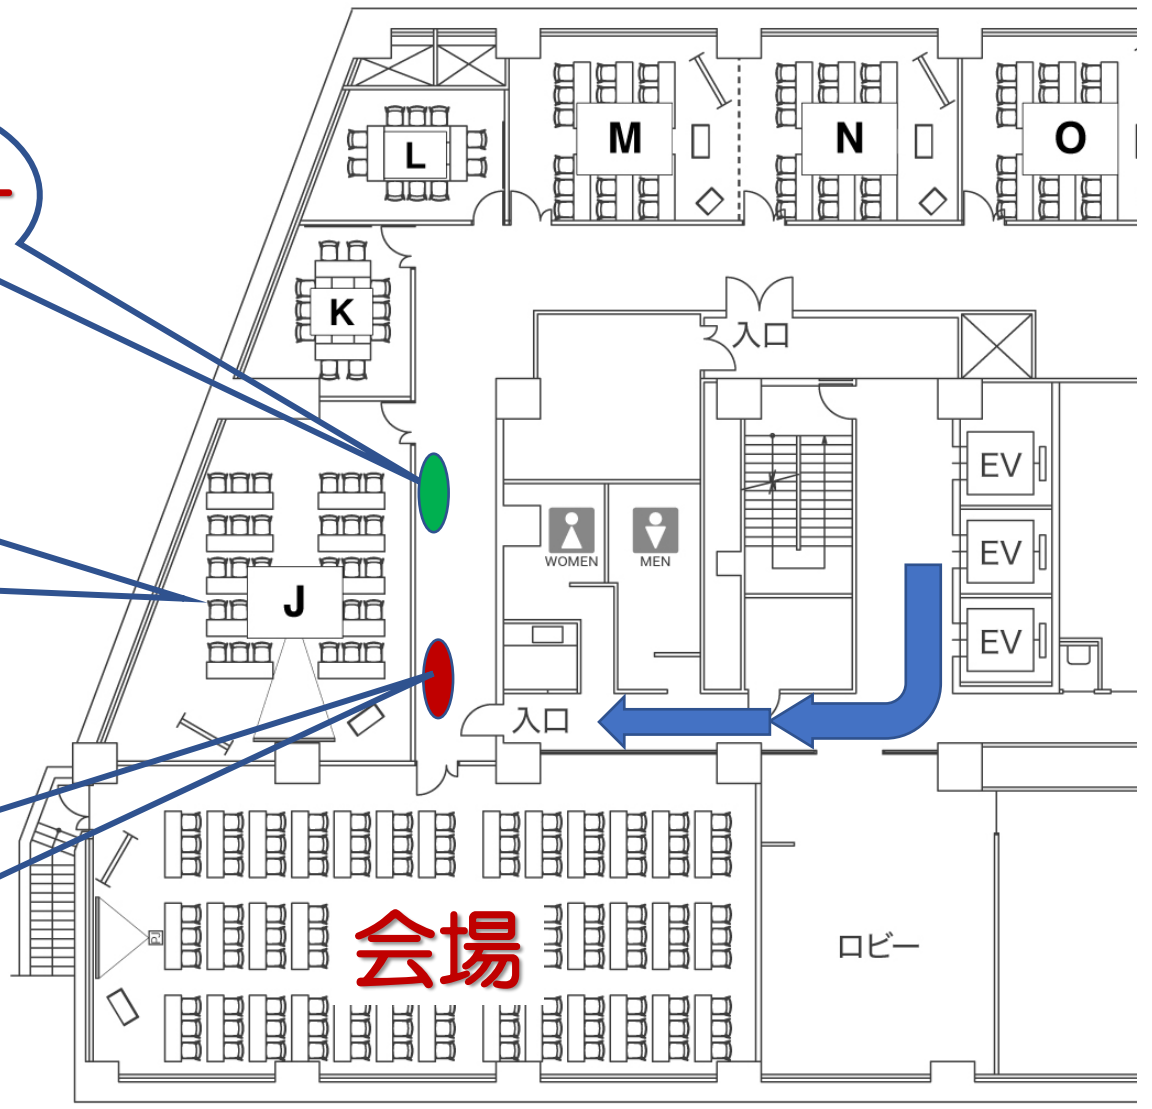

# AP品川アネックス JR品川駅からのアクセス

JR品川駅『中央改札』を  
出て左 高輪口方向に進む  
改札正面時計が目印→

高輪口（西口）へ  
階段（エスカレーター）を  
おりする

階段（エスカレーター）  
おりて**右**へ進む

突き当り工事中を**左**へ入る  
歩道橋階段横

工事横にそって進む  
(50m)

セブンイレブン横の  
断歩道を渡って右折

5m先を左折

## フロアのご案内

受付・喫煙室は1階にございます。

AP品川アネックス 入口

会場は地下1階

# 地下1階

展示

コーヒー

受付