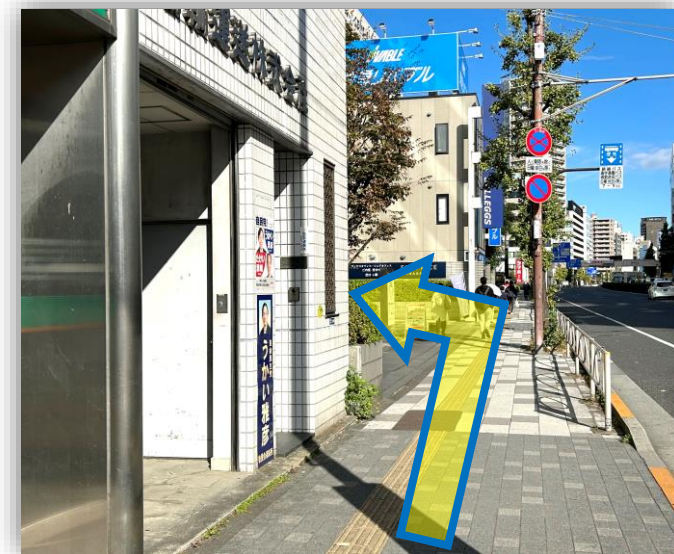

# AP品川アネックス JR品川駅からのアクセス

JR品川駅『中央改札』を  
出て左 高輪口方向に進む  
改札正面時計が目印→

高輪口（西口）へ  
階段（エスカレーター）を  
おりする

階段（エスカレーター）  
おりて**右**へ進む

突き当り工事中を**左**へ入る  
歩道橋階段横

工事横にそって進む  
(50m)

セブンイレブン横の  
断歩道を渡って右折

5m先を左折

## フロアのご案内

受付・喫煙室は1階にございます。

AP品川アネックス 入口

会場は地下1階

# 地下1階

展示

コーヒー

受付